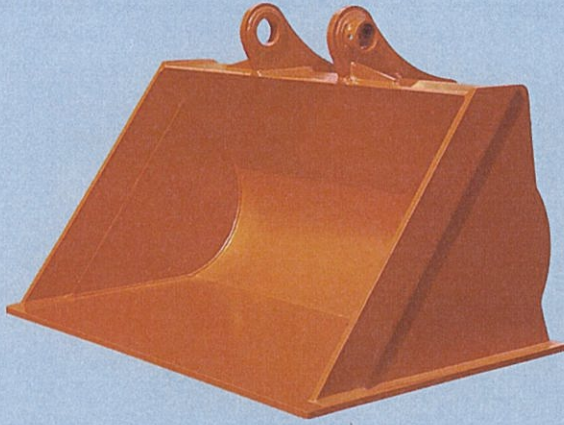

法面バケット

☆各クラス揃ってます！

リブ内臓タイプで抜群の強度！
法面仕上げ作業用に最適です。